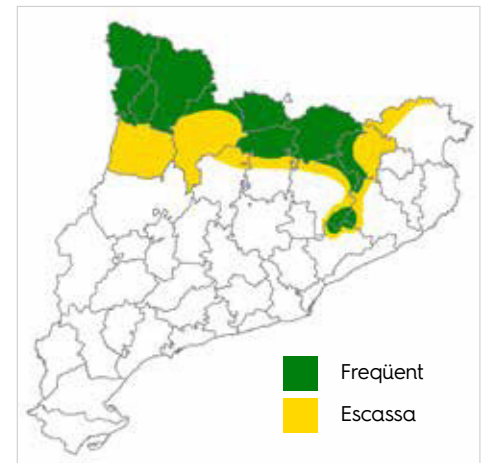

# Granota roja

(*Rana temporaria*)

Preocupació menor

Pell llisa, de color marronosa, vermellosa, ataronjada o grisenca amb taques marrons irregulars.

## ADULT

MIDA: mida mitjana, generalment fins als 9 cm però pot arribar als 11 cm.

HÀBITAT: des dels 300 m, on ocupa rouredes i fagedes humides, fins als 2800 m, on habita prats alpins frescos.

COMPORTAMENT: tant diürna com nocturna. Es pot trobar lluny del punt d'aigua, en llocs humits i frescos. Es desplaça fent grans salts.

## CAPGRÓS

MIDA: fins als 4,6 cm.

HÀBITAT: rius i rieres, estanys de muntanya, molleres i tot tipus de tolls temporals. Generalment llocs amb poc o nul corrent.

COMPORTAMENT: reposa al fons de la massa d'aigua. Si es veu amenaçats s'amaga sota el fang o la vegetació.

Cua llarga i musculada acabada lleugerament en punta.

Coloració fosca amb petits punts daurats.

Mapa de distribució

Linea temporal de probabilitat de detecció

	Adults	Capgrossos
Gener	●	●
Febrer	●	●
Març	●	●
Abril	●	●
Maig	●	●
Juny	●	●
Juliol	●	●
Agost	●	●
Setembre	●	●
Octubre	●	●
Novembre	●	●
Desembre	●	●