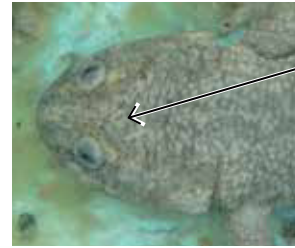

Ofegabous

(*Pleurodeles waltl*)

Gairebé
amençat

Cua llarga i més alta que ampla.

Coloració olivàcia-grisenca o marró amb petites taques fosques.

Constitució ampla i robusta. No presenta cresta dorsal.

Cap aplanat amb els ulls petits.
No presenta glàndules paròtides.

Protuberàncies ataronjades als costats del cos.

ADULT

MIDA: entre 18 i 25 cm de longitud, poden arribar als 31 cm.

HÀBITAT: terra baixa, per sota dels 750 m. Hàbitats mediterranis variats. Prefereix bassals de mida mitjana o gran, preferentment naturals i permanents.

COMPORTAMENT: activitat principalment aquàtica, crepuscular i nocturna. Es mou lentament entre la vegetació aquàtica. Si es veu amenaçat és capaç de projectar les costelles a través de les protuberàncies laterals.

LARVA

MIDA: fins als 8,5 cm de longitud

HÀBITAT: basses de mida mitjana o gran, generalment permanents.

COMPORTAMENT: principalment nocturn, bastant discret i difícil de veure. Viu entre la vegetació aquàtica.