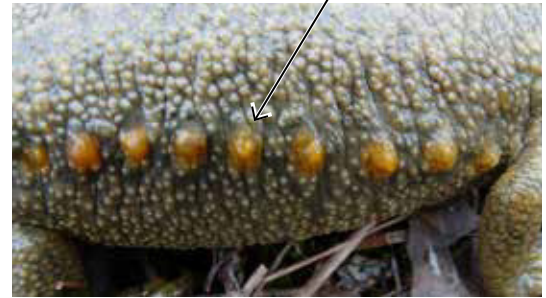

Ofegabous

(*Pleurodeles waltl*)

Gairebé
amençat

Cua llarga i més alta que ampla.

Coloració olivàcia-grisenca o marró amb petites taques fosques.

Constitució ampla i robusta. No presenta cresta dorsal.

Cap aplanat amb els ulls petits.
No presenta glàndules paròtides.

Protuberàncies ataronjades als costats del cos.

ADULT

MIDA: entre 18 i 25 cm de longitud, poden arribar als 31 cm.

HÀBITAT: terra baixa, per sota dels 750 m. Hàbitats mediterranis variats. Prefereix bassals de mida mitjana o gran, preferentment naturals i permanents.

COMPORTAMENT: activitat principalment aquàtica, crepuscular i nocturna. Es mou lentament entre la vegetació aquàtica. Si es veu amenaçat és capaç de projectar les costelles a través de les protuberàncies laterals.

LARVA

MIDA: fins als 8,5 cm de longitud

HÀBITAT: basses de mida mitjana o gran, generalment permanents.

COMPORTAMENT: principalment nocturn, bastant discret i difícil de veure. Viu entre la vegetació aquàtica.