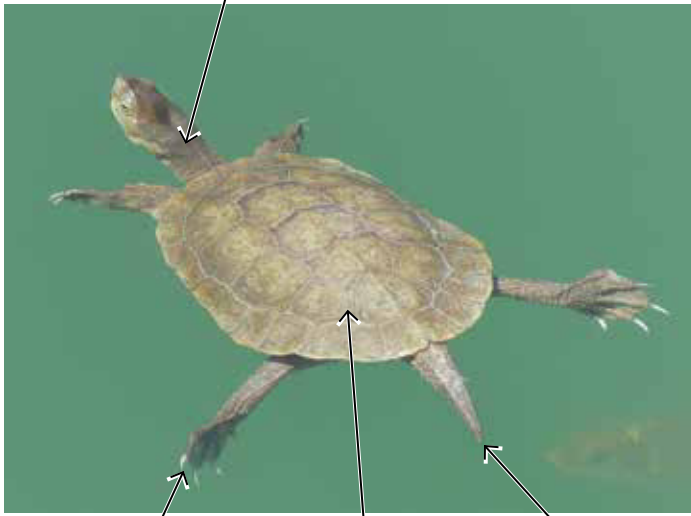

Tortuga de rierol

(*Mauremys leprosa*)

VU
Vulnerable

Coloració olivàcia-grisenca o marró,
als exemplars adults, més homogènia.

Membranes
entre els dits.

Closca força
aplanada.

Cua força
llarga.

Ventre groguenc-blanquinós
amb taques fosques.

ADULT

MIDA: pot arribar als 23 cm de longitud.

HÀBITAT: punts d'aigua de caràcter mediterrani, des de torrents i rierols fins a aigües més càlides i estancades, com llacunes o aiguamolls. Tolerà aigües poc netes.

COMPORTAMENT: com totes les tortugues d'aigua dolça, aprofita qualsevol superfície per assolellar-se. En sentir-se amenaçada es llança a l'aigua i es capbussa per refugiar-s'hi ràpidament.

Mapa de distribució