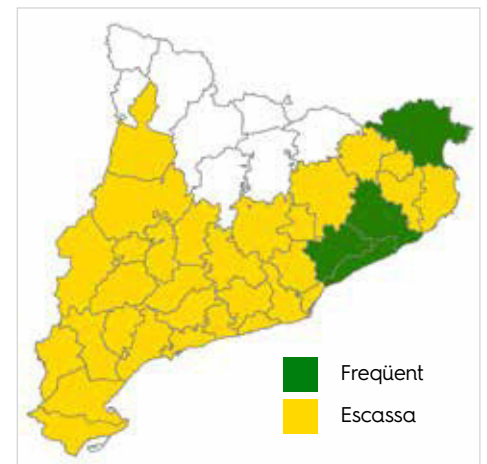

Tortuga de rierol

(*Mauremys leprosa*)

VU
Vulnerable

Coloració olivàcia-grisenca o marró,
als exemplars adults, més homogènia.

Membranes
entre els dits.

Closca força
aplanada.

Cua força
llarga.

Ventre groguenc-blanquinós
amb taques fosques.

ADULT

MIDA: pot arribar als 23 cm de longitud.

HÀBITAT: punts d'aigua de caràcter mediterrani, des de torrents i rierols fins a aigües més càlides i estancades, com llacunes o aiguamolls. Tolerà aigües poc netes.

COMPORTAMENT: com totes les tortugues d'aigua dolça, aprofita qualsevol superfície per assolellar-se. En sentir-se amenaçada es llança a l'aigua i es capbussa per refugiar-s'hi ràpidament.

Mapa de distribució