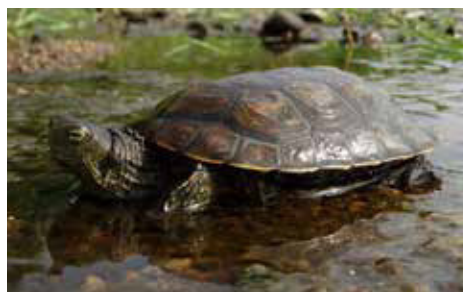

ADULT

MIDA: pot arribar als 23 cm de longitud.

HÀBITAT: punts d'aigua de caràcter mediterrani, des de torrents i rierols fins a aigües més càlides i estancades, com llacunes o aiguamolls. Tolerà aigües poc netes.

COMPORTAMENT: com totes les tortugues d'aigua dolça, aprofita qualsevol superfície per assolellar-se. En sentir-se amenaçada es llança a l'aigua i es capbussa per refugiar-s'hi ràpidament.

Mapa de distribució

JUVENIL

Molt semblants als adults tant en l'aspecte com en l'hàbitat i el comportament.

Coloració més contrastada
que en els adults.

Línies groguenques-ataronjades
al coll i a les potes.

Exemplar subadult.